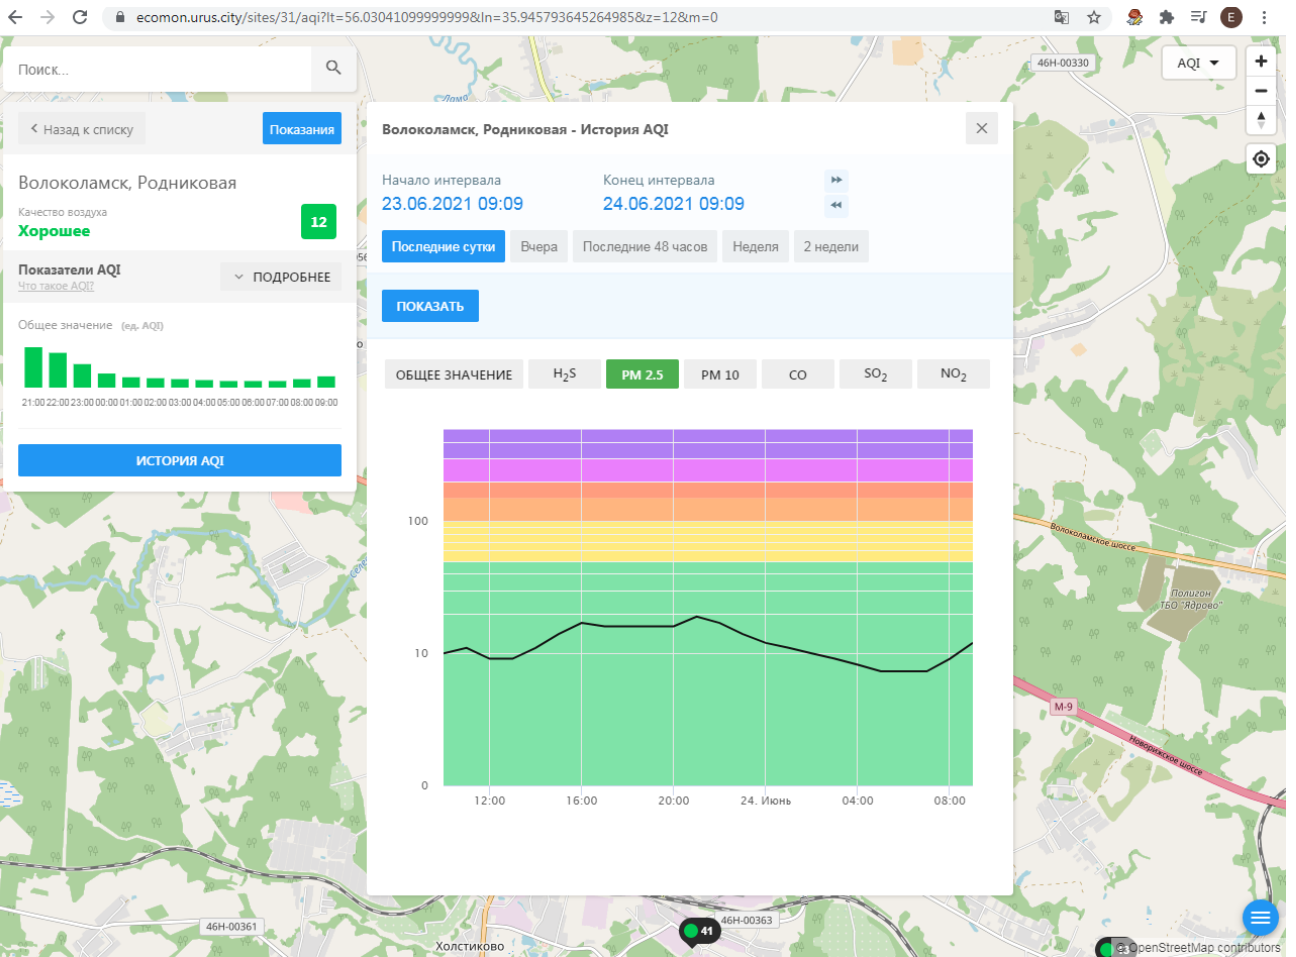

Качество воздуха **Хорошее** 13

Показатели AQI Что такое AQI? ПОДРОБНЕЕ

Общее значение (ед. AQI)

Time	AQI
21:00	13
22:00	13
23:00	13
00:00	13
01:00	13
02:00	13
03:00	13
04:00	13
05:00	13
06:00	13
07:00	13
08:00	13
09:00	13

ИСТОРИЯ AQI

Волоколамск, Нелидово - История AQI

Начало интервала: 23.06.2021 09:07 Конец интервала: 24.06.2021 09:07

Последние сутки Вчера Последние 48 часов Неделя 2 недели

ПОКАЗАТЬ

ОБЩЕЕ ЗНАЧЕНИЕ H₂S PM 2.5 PM 10 CO SO₂ NO₂

Time	AQI
12:00	15
14:00	25
16:00	15
18:00	25
20:00	15
22:00	10
24:00	10
02:00	10
04:00	10
06:00	10
08:00	15

© OpenStreetMap contributors

ecomon.urus.city/sites/31/aqi?lt=56.03041099999999&ln=35.945793645264985&z=12&m=0

Поиск...

Волоколамск, Родниковая

Качество воздуха **Хорошее** 12

Показатели AQI Что такое AQI? ПОДРОБНЕЕ

Общее значение (ед. AQI)

ИСТОРИЯ AQI

Волоколамск, Родниковая - История AQI

Начало интервала: 23.06.2021 09:09
Конец интервала: 24.06.2021 09:09