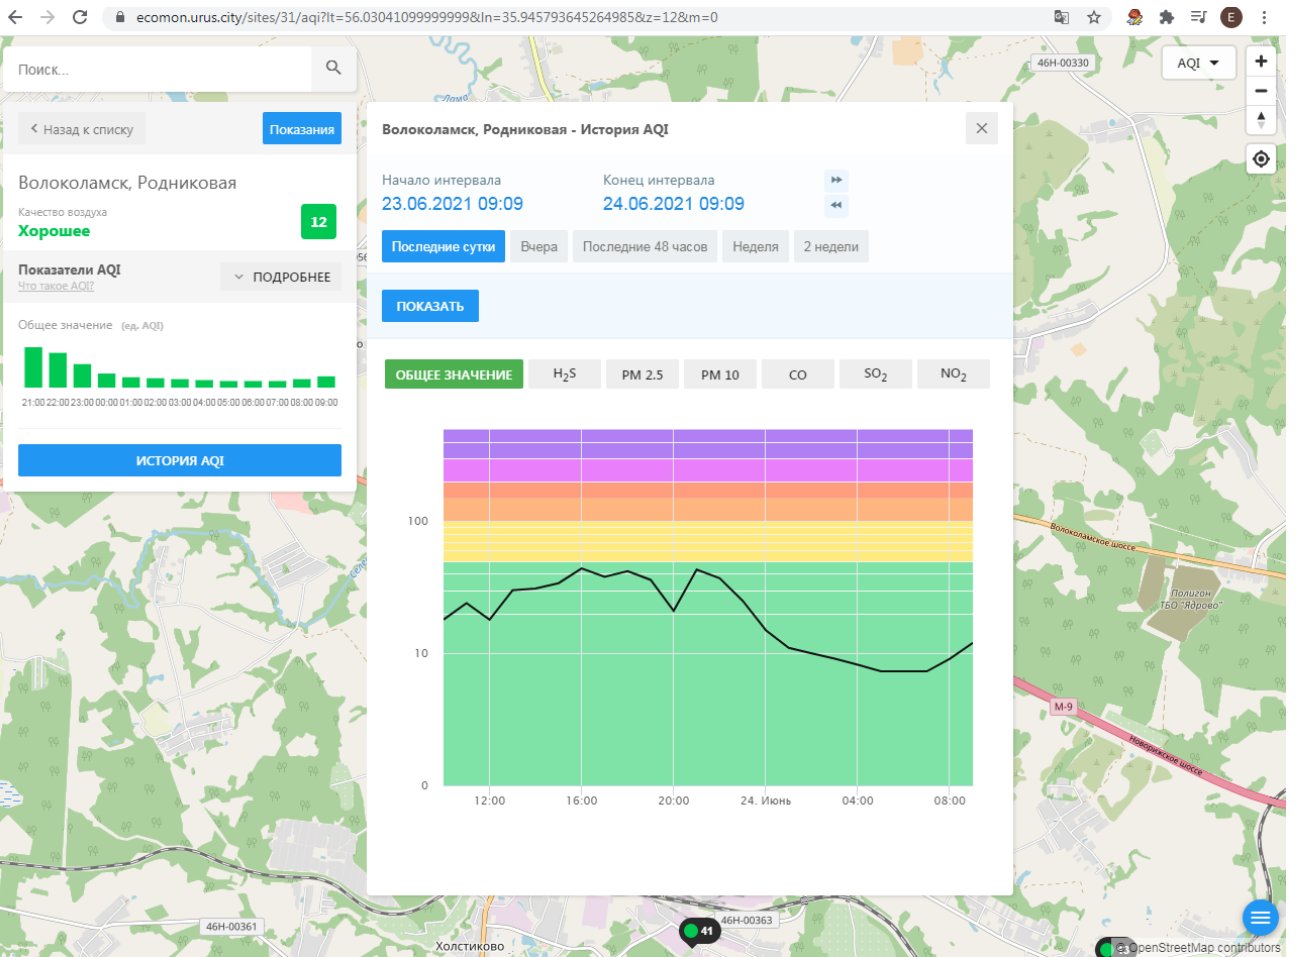

Качество воздуха **Хорошее** 13

Показатели AQI Что такое AQI? ПОДРОБНЕЕ

Общее значение (ед. AQI)

Time	AQI
21:00	13
22:00	13
23:00	13
00:00	13
01:00	13
02:00	13
03:00	13
04:00	13
05:00	13
06:00	13
07:00	13
08:00	13
09:00	13

ИСТОРИЯ AQI

Волоколамск, Нелидово - История AQI

Начало интервала: 23.06.2021 09:07 Конец интервала: 24.06.2021 09:07

Последние сутки Вчера Последние 48 часов Неделя 2 недели

ПОКАЗАТЬ

ОБЩЕЕ ЗНАЧЕНИЕ H₂S PM 2.5 PM 10 CO SO₂ NO₂

Time	AQI
12:00	15
14:00	25
16:00	15
18:00	25
20:00	15
22:00	10
24:00	10
02:00	10
04:00	10
06:00	10
08:00	15

© OpenStreetMap contributors

ecomon.urus.city/sites/31/aqi?lt=56.03041099999999&ln=35.945793645264985&z=12&m=0

Поиск...

Волоколамск, Родниковая

Качество воздуха **Хорошее** 12

Показатели AQI Что такое AQI? ПОДРОБНЕЕ

Общее значение (ед. AQI)

ИСТОРИЯ AQI

Волоколамск, Родниковая - История AQI

Начало интервала: 23.06.2021 09:09
Конец интервала: 24.06.2021 09:09