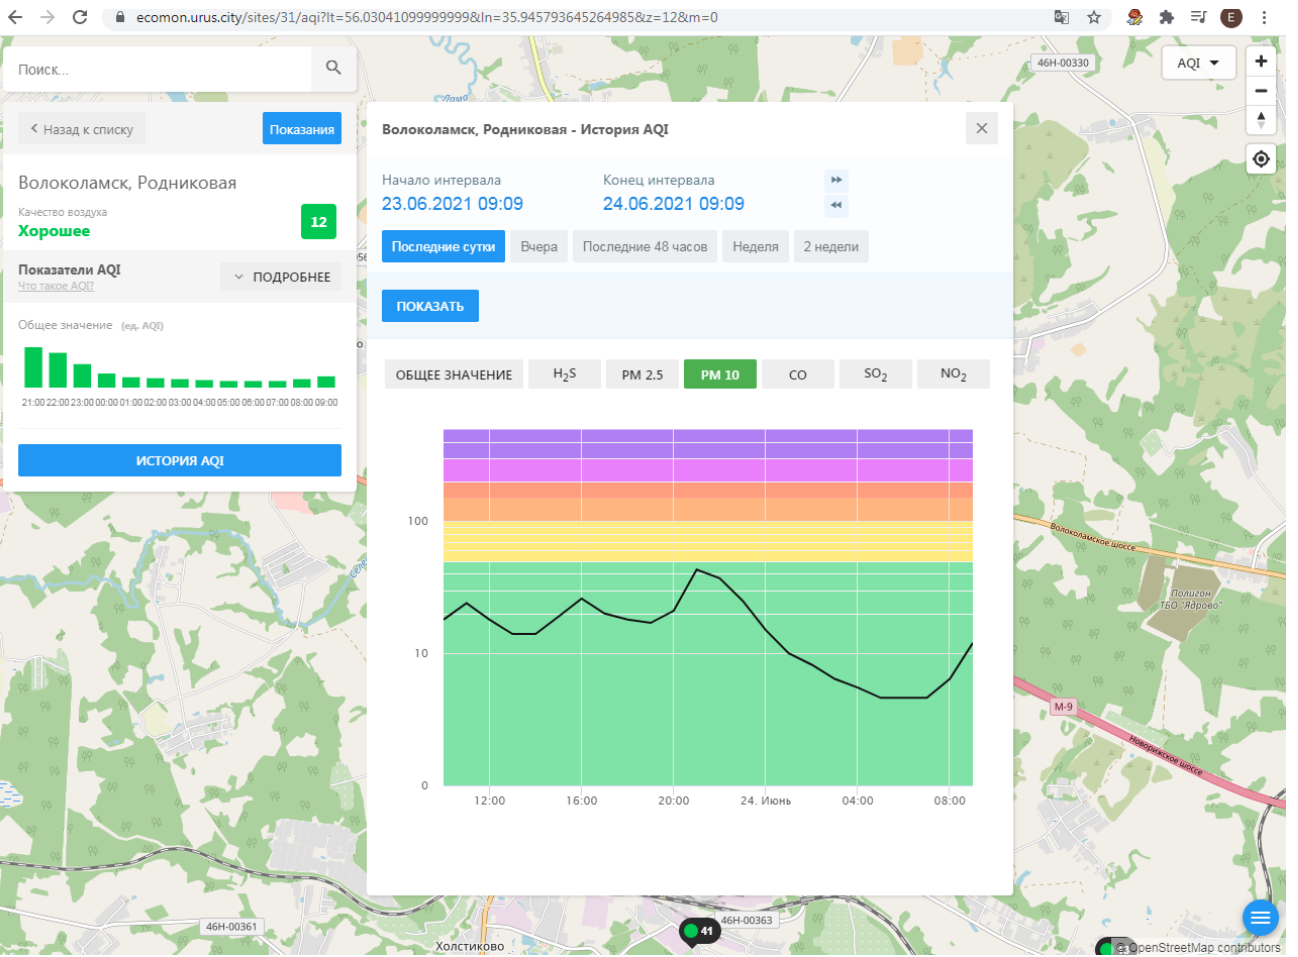

Качество воздуха **Хорошее** 13

Показатели AQI Что такое AQI? ПОДРОБНЕЕ

Общее значение (ед. AQI)

Time	AQI
21:00	13
22:00	13
23:00	13
00:00	13
01:00	13
02:00	13
03:00	13
04:00	13
05:00	13
06:00	13
07:00	13
08:00	13
09:00	13

ИСТОРИЯ AQI

Волоколамск, Нелидово - История AQI

Начало интервала: 23.06.2021 09:07 Конец интервала: 24.06.2021 09:07

Последние сутки Вчера Последние 48 часов Неделя 2 недели

ПОКАЗАТЬ

ОБЩЕЕ ЗНАЧЕНИЕ H₂S PM 2.5 PM 10 CO SO₂ NO₂

Time	AQI
12:00	15
14:00	25
16:00	15
18:00	25
20:00	15
22:00	10
24:00	10
02:00	10
04:00	10
06:00	10
08:00	15

© OpenStreetMap contributors

ecomon.urus.city/sites/31/aqi?lt=56.03041099999999&ln=35.945793645264985&z=12&m=0

Поиск...

Волоколамск, Родниковая

Качество воздуха **Хорошее** 12

Показатели AQI Что такое AQI? ПОДРОБНЕЕ

Общее значение (ед. AQI)

ИСТОРИЯ AQI

Волоколамск, Родниковая - История AQI

Начало интервала: 23.06.2021 09:09
Конец интервала: 24.06.2021 09:09