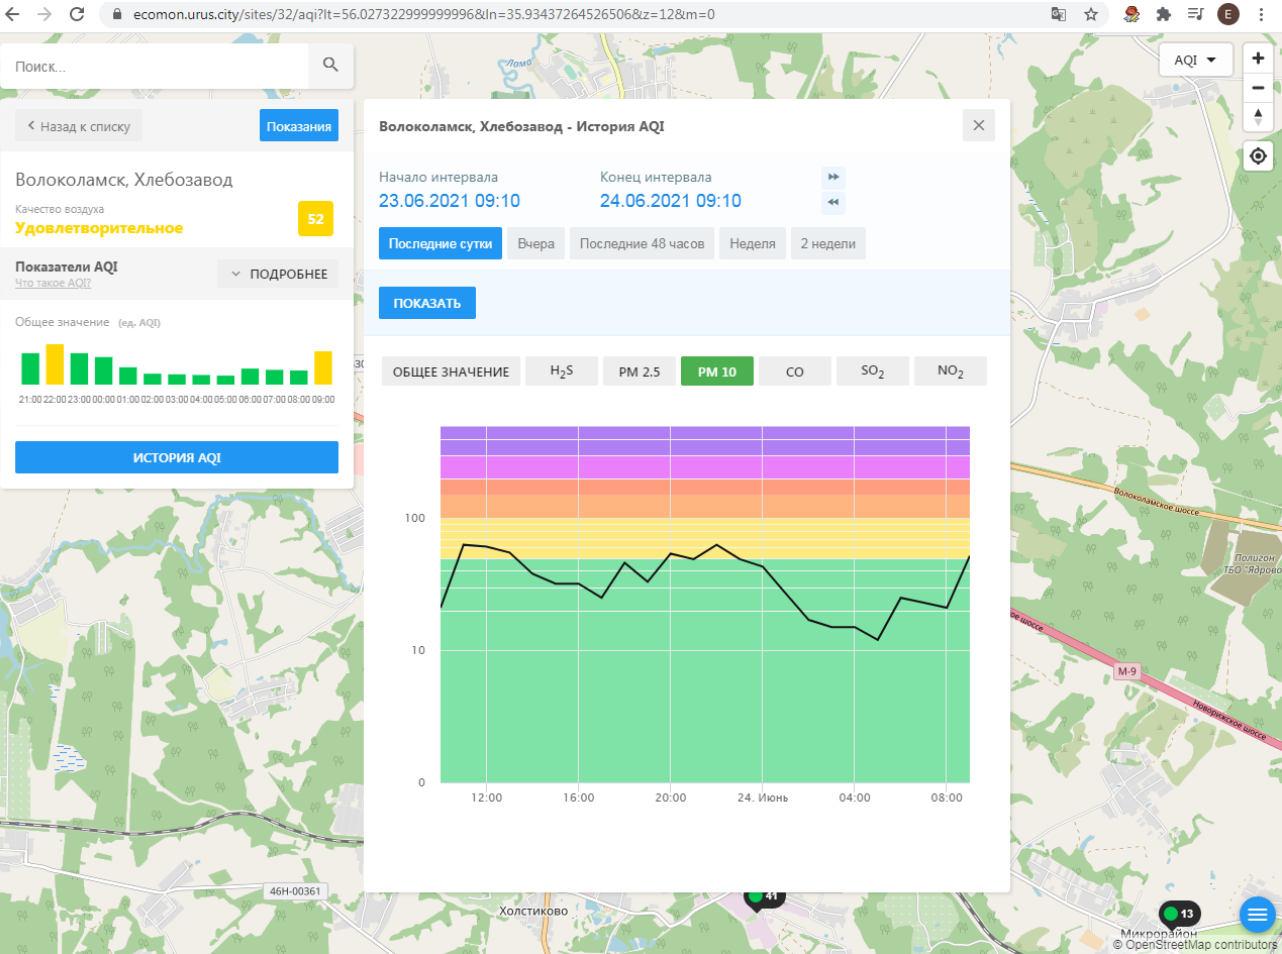

Поиск...

Волоколамск, Хлебозавод

Качество воздуха
Удовлетворительное 52

Показатели AQI
Что такое AQI? ПОДРОБНЕЕ

Общее значение (ед. AQI)

ИСТОРИЯ AQI

Волоколамск, Хлебозавод - История AQI

Начало интервала: 23.06.2021 09:10
Конец интервала: 24.06.2021 09:10

Последние сутки | Вчера | Последние 48 часов | Неделя | 2 недели

ПОКАЗАТЬ

ОБЩЕЕ ЗНАЧЕНИЕ | H₂S | **PM 2.5** | PM 10 | CO | SO₂ | NO₂

100
10
0

12:00 16:00 20:00 24. Июнь 04:00 08:00

46Н-00361
Холстиково
Микрорайон 13
© OpenStreetMap contributors

Поиск...

< Назад к списку Показания

Волоколамск, Хлебозавод

Качество воздуха
Удовлетворительное 52

Показатели AQI
Что такое AQI? ПОДРОБНЕЕ

Общее значение (ед. AQI)

ИСТОРИЯ AQI

Волоколамск, Хлебозавод - История AQI

Начало интервала: 23.06.2021 09:10
Конец интервала: 24.06.2021 09:10

Последние сутки Вчера Последние 48 часов Неделя 2 недели

ПОКАЗАТЬ

ОБЩЕЕ ЗНАЧЕНИЕ H₂S PM 2.5 PM 10 CO SO₂ **NO₂**

Время	Общее значение AQI
12:00	5
13:00	5
14:00	10
15:00	10
16:00	15
17:00	20
18:00	25
19:00	15
20:00	5
21:00	5
22:00	5
23:00	5
00:00	5
01:00	15
02:00	10
03:00	5
04:00	5
05:00	5
06:00	5
07:00	5
08:00	5