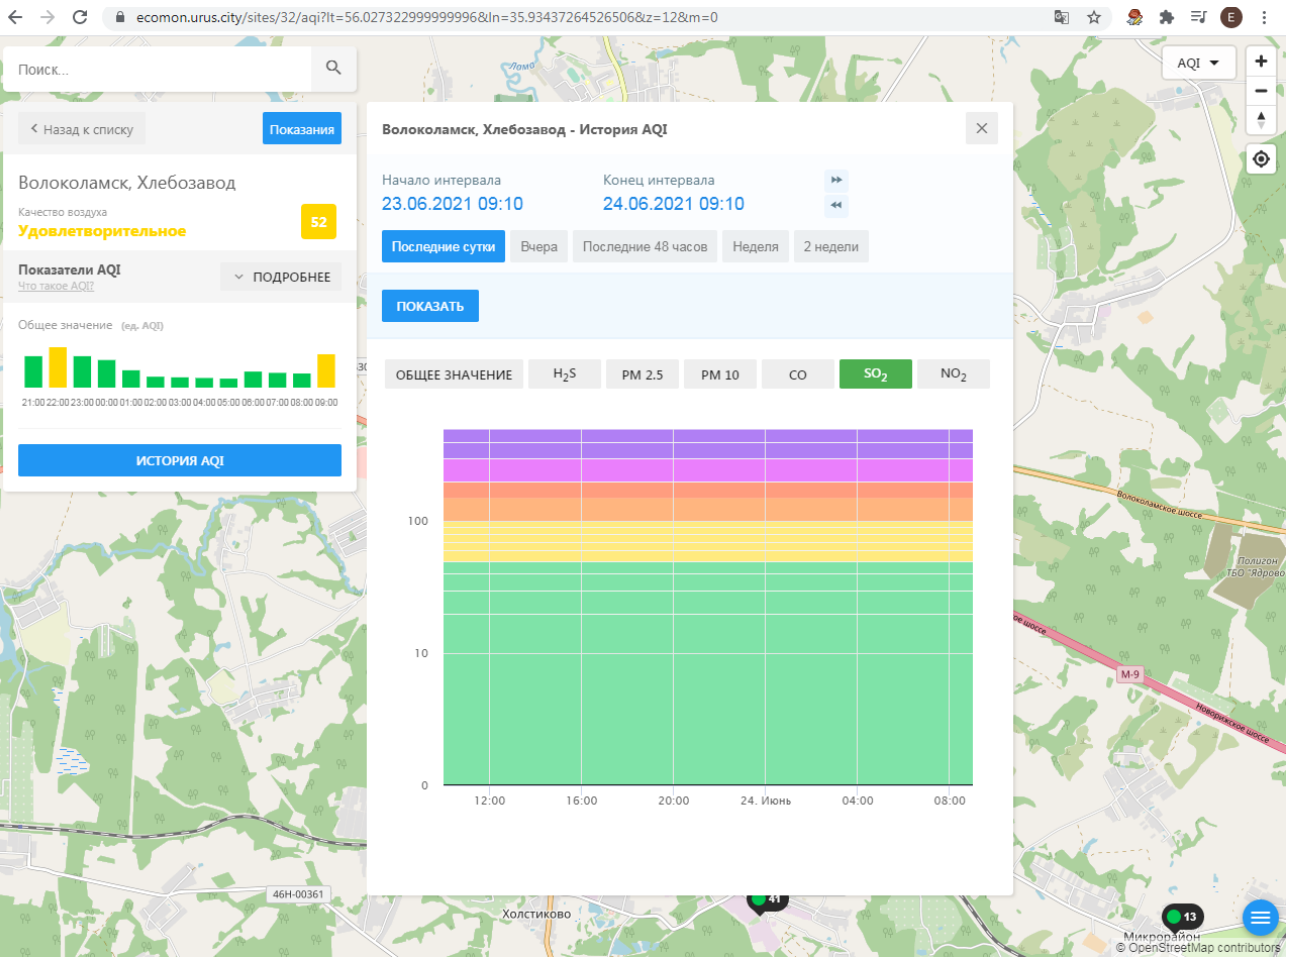

Поиск...

Волоколамск, Хлебозавод

Качество воздуха
Удовлетворительное 52

Показатели AQI
Что такое AQI? ПОДРОБНЕЕ

Общее значение (ед. AQI)

ИСТОРИЯ AQI

Волоколамск, Хлебозавод - История AQI

Начало интервала: 23.06.2021 09:10
Конец интервала: 24.06.2021 09:10

Последние сутки | Вчера | Последние 48 часов | Неделя | 2 недели

ПОКАЗАТЬ

ОБЩЕЕ ЗНАЧЕНИЕ | H₂S | **PM 2.5** | PM 10 | CO | SO₂ | NO₂

100
10
0

12:00 16:00 20:00 24. Июнь 04:00 08:00

46Н-00361
Холстиково
Микрорайон 13
© OpenStreetMap contributors

Поиск...

< Назад к списку Показания

Волоколамск, Хлебозавод

Качество воздуха
Удовлетворительное 52

Показатели AQI
Что такое AQI? ПОДРОБНЕЕ

Общее значение (ед. AQI)

ИСТОРИЯ AQI

Волоколамск, Хлебозавод - История AQI

Начало интервала: 23.06.2021 09:10
Конец интервала: 24.06.2021 09:10

Последние сутки Вчера Последние 48 часов Неделя 2 недели

ПОКАЗАТЬ

ОБЩЕЕ ЗНАЧЕНИЕ H₂S PM 2.5 PM 10 CO SO₂ **NO₂**

Время	Общее значение AQI
12:00	5
13:00	5
14:00	10
15:00	10
16:00	15
17:00	20
18:00	25
19:00	15
20:00	5
21:00	5
22:00	5
23:00	5
00:00	5
01:00	15
02:00	10
03:00	5
04:00	5
05:00	5
06:00	5
07:00	5
08:00	5