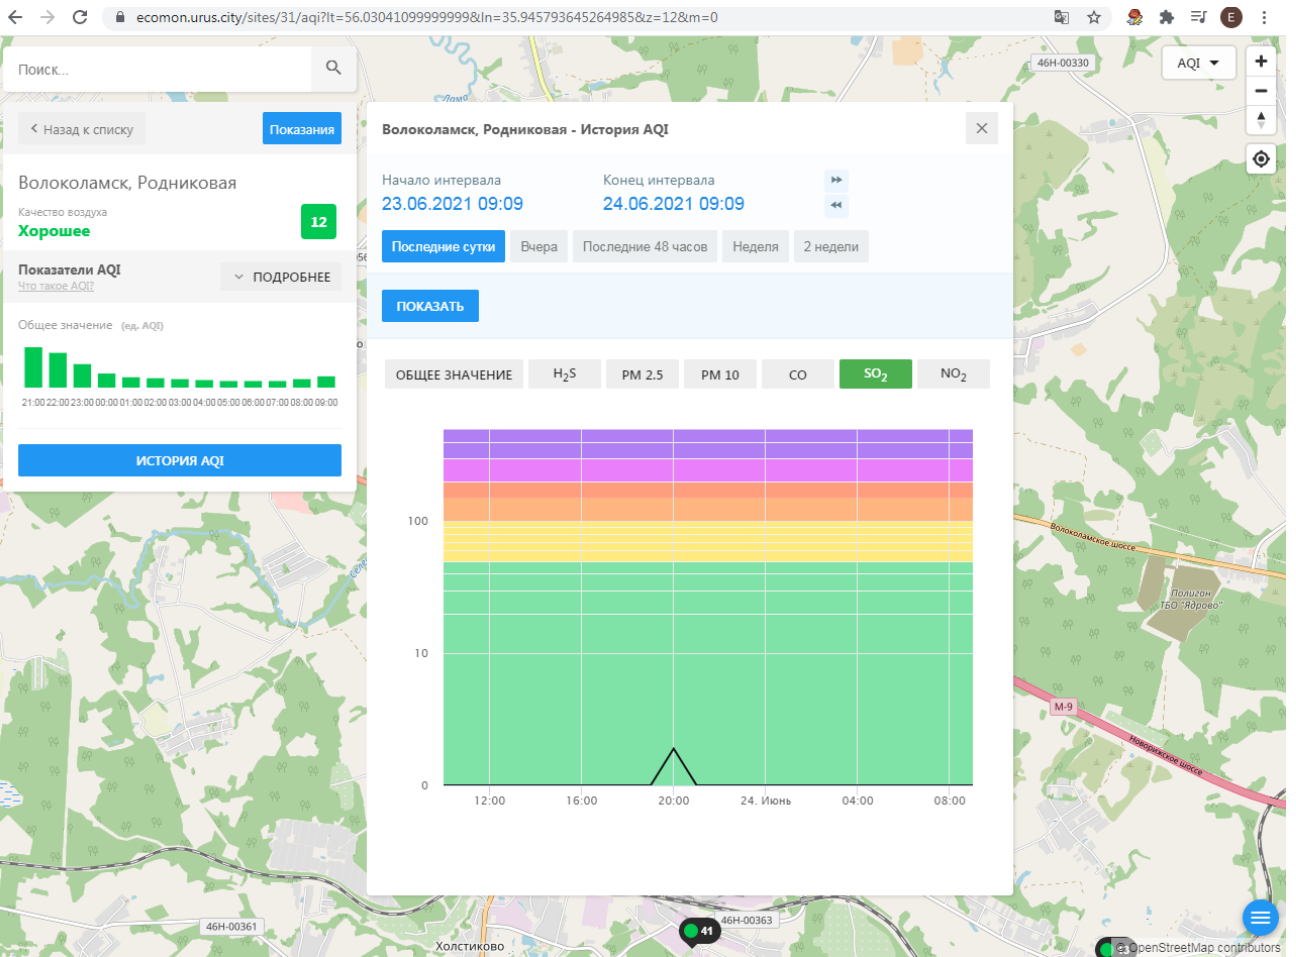

ИСТОРИЯ AQI

Волоколамск, Нелидово - История AQI

Начало интервала: 23.06.2021 09:07 Конец интервала: 24.06.2021 09:07

Последние сутки Вчера Последние 48 часов Неделя 2 недели

ПОКАЗАТЬ

ОБЩЕЕ ЗНАЧЕНИЕ H₂S PM 2.5 PM 10 CO SO₂ NO₂

Time	AQI
12:00	15
14:00	25
16:00	15
18:00	25
20:00	15
22:00	10
24:00	10
02:00	10
04:00	10
06:00	10
08:00	15

© OpenStreetMap contributors

ecomon.urus.city/sites/31/aqi?lt=56.03041099999999&ln=35.945793645264985&z=12&m=0

Поиск...

Волоколамск, Родниковая

Качество воздуха **Хорошее** 12

Показатели AQI Что такое AQI? ПОДРОБНЕЕ

Общее значение (ед. AQI)

ИСТОРИЯ AQI

Волоколамск, Родниковая - История AQI

Начало интервала: 23.06.2021 09:09
Конец интервала: 24.06.2021 09:09

Последние сутки Вчера Последние 48 часов Неделя 2 недели

ПОКАЗАТЬ

ОБЩЕЕ ЗНАЧЕНИЕ H₂S PM 2.5 PM 10 CO SO₂ NO₂

Время	Общее значение AQI
12:00	10
14:00	12
16:00	15
18:00	14
20:00	10
22:00	0
24:00	0
02:00	0
04:00	0
06:00	0
08:00	10