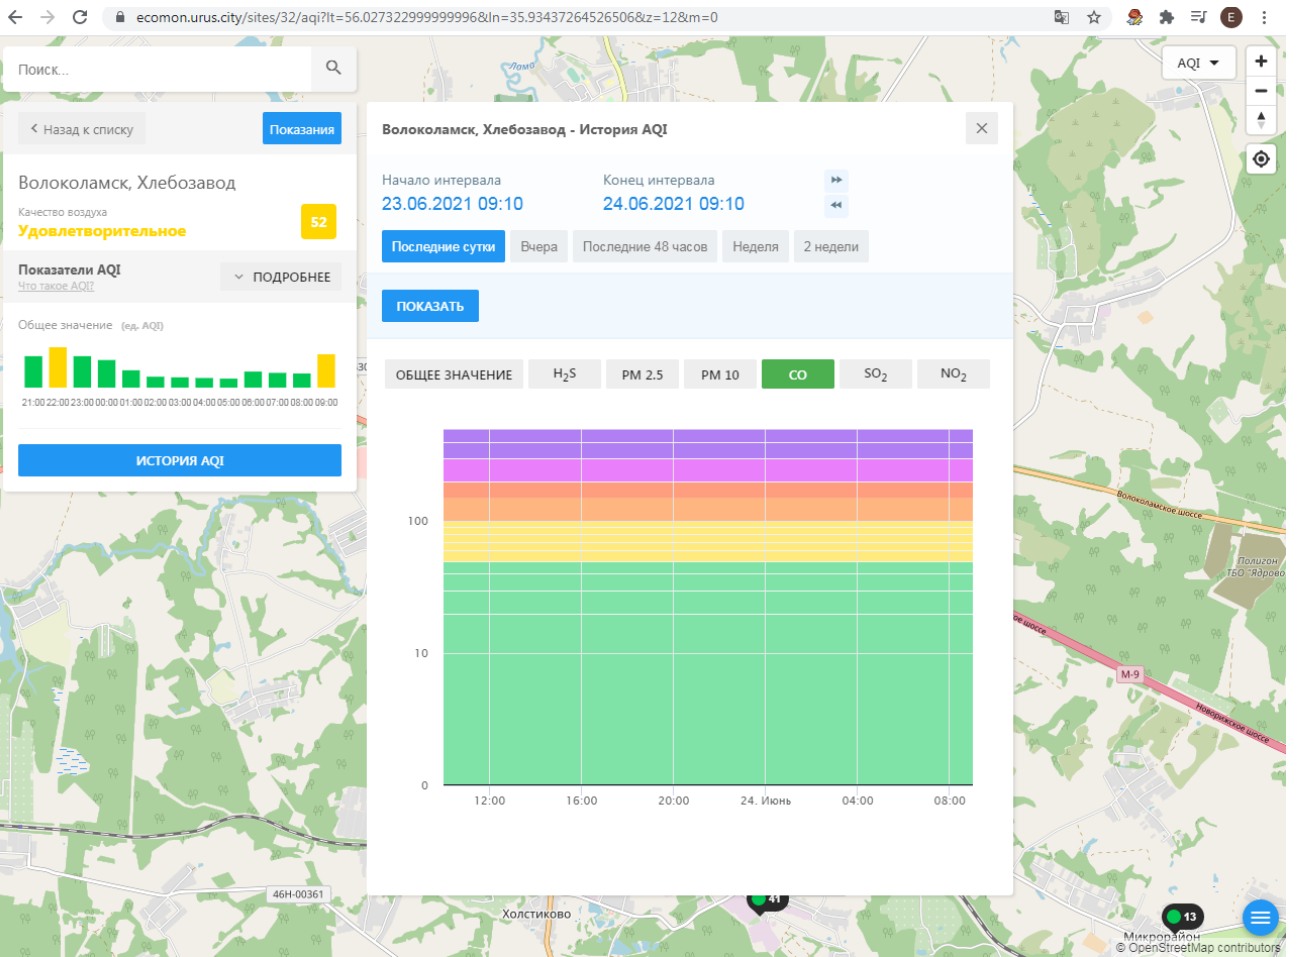

Поиск...

Волоколамск, Хлебозавод

Качество воздуха
Удовлетворительное 52

Показатели AQI
Что такое AQI? ПОДРОБНЕЕ

Общее значение (ед. AQI)

ИСТОРИЯ AQI

Волоколамск, Хлебозавод - История AQI

Начало интервала: 23.06.2021 09:10
Конец интервала: 24.06.2021 09:10

Последние сутки | Вчера | Последние 48 часов | Неделя | 2 недели

ПОКАЗАТЬ

ОБЩЕЕ ЗНАЧЕНИЕ | H₂S | **PM 2.5** | PM 10 | CO | SO₂ | NO₂

100
10
0

12:00 16:00 20:00 24. Июнь 04:00 08:00

46Н-00361
Холстиково
Микрорайон 13
© OpenStreetMap contributors

Поиск...

< Назад к списку Показания

Волоколамск, Хлебозавод

Качество воздуха
Удовлетворительное 52

Показатели AQI
Что такое AQI? ПОДРОБНЕЕ

Общее значение (ед. AQI)

ИСТОРИЯ AQI

Волоколамск, Хлебозавод - История AQI

Начало интервала: 23.06.2021 09:10
Конец интервала: 24.06.2021 09:10

Последние сутки Вчера Последние 48 часов Неделя 2 недели

ПОКАЗАТЬ

ОБЩЕЕ ЗНАЧЕНИЕ H₂S PM 2.5 PM 10 CO SO₂ **NO₂**

Время	Общее значение AQI
12:00	5
13:00	5
14:00	10
15:00	10
16:00	15
17:00	20
18:00	25
19:00	15
20:00	5
21:00	5
22:00	5
23:00	5
00:00	5
01:00	15
02:00	10
03:00	5
04:00	5
05:00	5
06:00	5
07:00	5
08:00	5