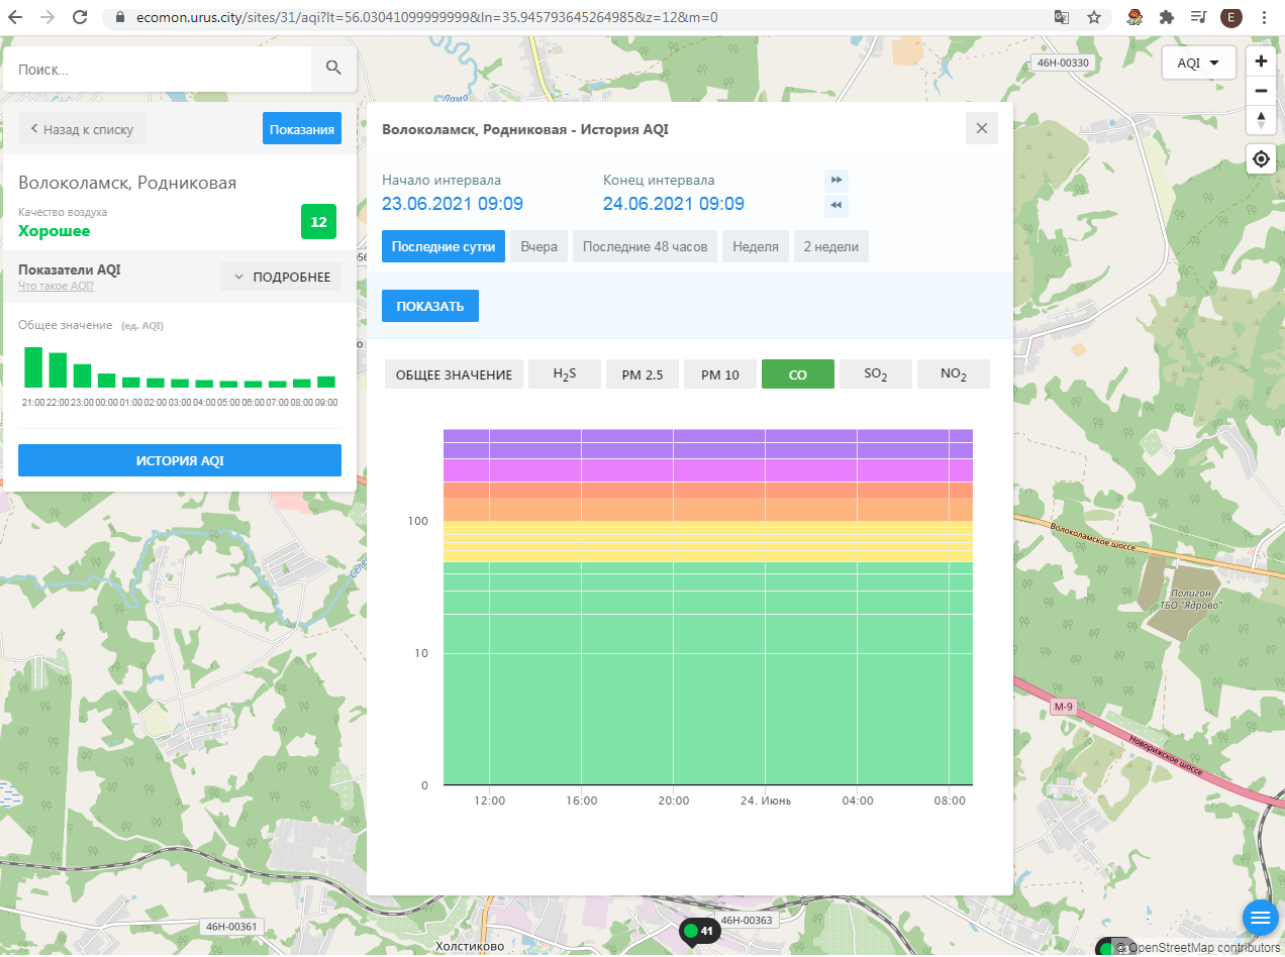

ИСТОРИЯ AQI

Волоколамск, Нелидово - История AQI

Начало интервала: 23.06.2021 09:07 Конец интервала: 24.06.2021 09:07

Последние сутки Вчера Последние 48 часов Неделя 2 недели

ПОКАЗАТЬ

ОБЩЕЕ ЗНАЧЕНИЕ H₂S PM 2.5 PM 10 CO SO₂ NO₂

Time	AQI
12:00	15
14:00	25
16:00	15
18:00	25
20:00	15
22:00	10
24:00	10
02:00	10
04:00	10
06:00	10
08:00	15

© OpenStreetMap contributors

ecomon.urus.city/sites/31/aqi?lt=56.03041099999999&ln=35.945793645264985&z=12&m=0

Поиск...

Волоколамск, Родниковая

Качество воздуха **Хорошее** 12

Показатели AQI Что такое AQI? ПОДРОБНЕЕ

Общее значение (ед. AQI)

ИСТОРИЯ AQI

Волоколамск, Родниковая - История AQI

Начало интервала: 23.06.2021 09:09
Конец интервала: 24.06.2021 09:09

Последние сутки Вчера Последние 48 часов Неделя 2 недели

ПОКАЗАТЬ

ОБЩЕЕ ЗНАЧЕНИЕ H₂S PM 2.5 PM 10 CO SO₂ NO₂

Время	Общее значение AQI
12:00	10
14:00	12
16:00	15
18:00	14
20:00	10
22:00	0
24:00	0
02:00	0
04:00	0
06:00	0
08:00	10