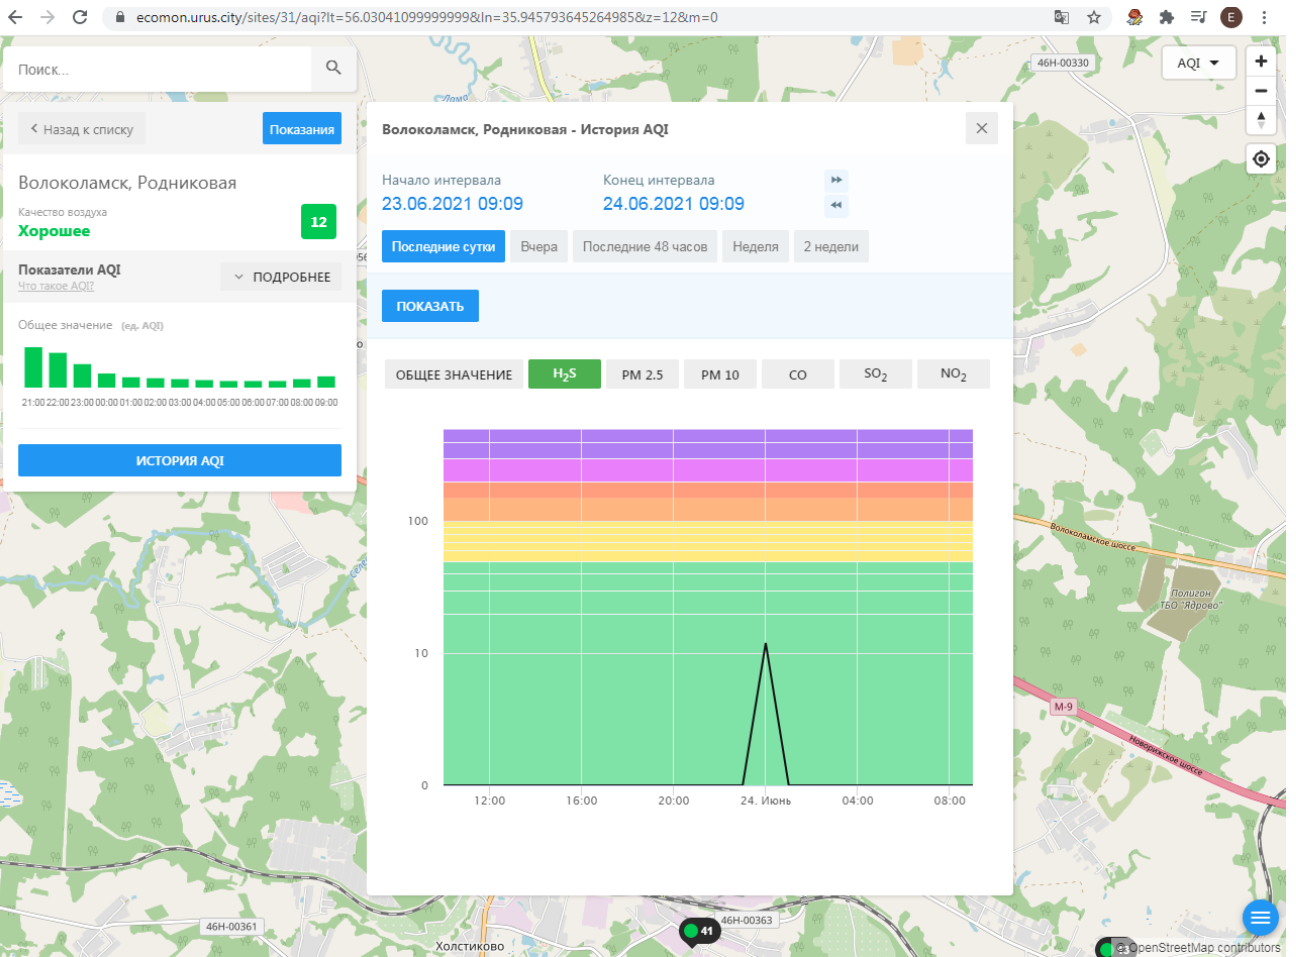

Качество воздуха **Хорошее** 13

Показатели AQI Что такое AQI? ПОДРОБНЕЕ

Общее значение (ед. AQI)

Time	AQI
21:00	13
22:00	13
23:00	13
00:00	13
01:00	13
02:00	13
03:00	13
04:00	13
05:00	13
06:00	13
07:00	13
08:00	13
09:00	13

ИСТОРИЯ AQI

Волоколамск, Нелидово - История AQI

Начало интервала: 23.06.2021 09:07 Конец интервала: 24.06.2021 09:07

Последние сутки Вчера Последние 48 часов Неделя 2 недели

ПОКАЗАТЬ

ОБЩЕЕ ЗНАЧЕНИЕ H₂S PM 2.5 PM 10 CO SO₂ NO₂

Time	AQI
12:00	15
14:00	25
16:00	15
18:00	25
20:00	15
22:00	10
24:00	10
02:00	10
04:00	10
06:00	10
08:00	15

© OpenStreetMap contributors

ecomon.urus.city/sites/31/aqi?lt=56.03041099999999&ln=35.945793645264985&z=12&m=0

Поиск...

Волоколамск, Родниковая

Качество воздуха **Хорошее** 12

Показатели AQI Что такое AQI? ПОДРОБНЕЕ

Общее значение (ед. AQI)

ИСТОРИЯ AQI

Волоколамск, Родниковая - История AQI

Начало интервала: 23.06.2021 09:09
Конец интервала: 24.06.2021 09:09